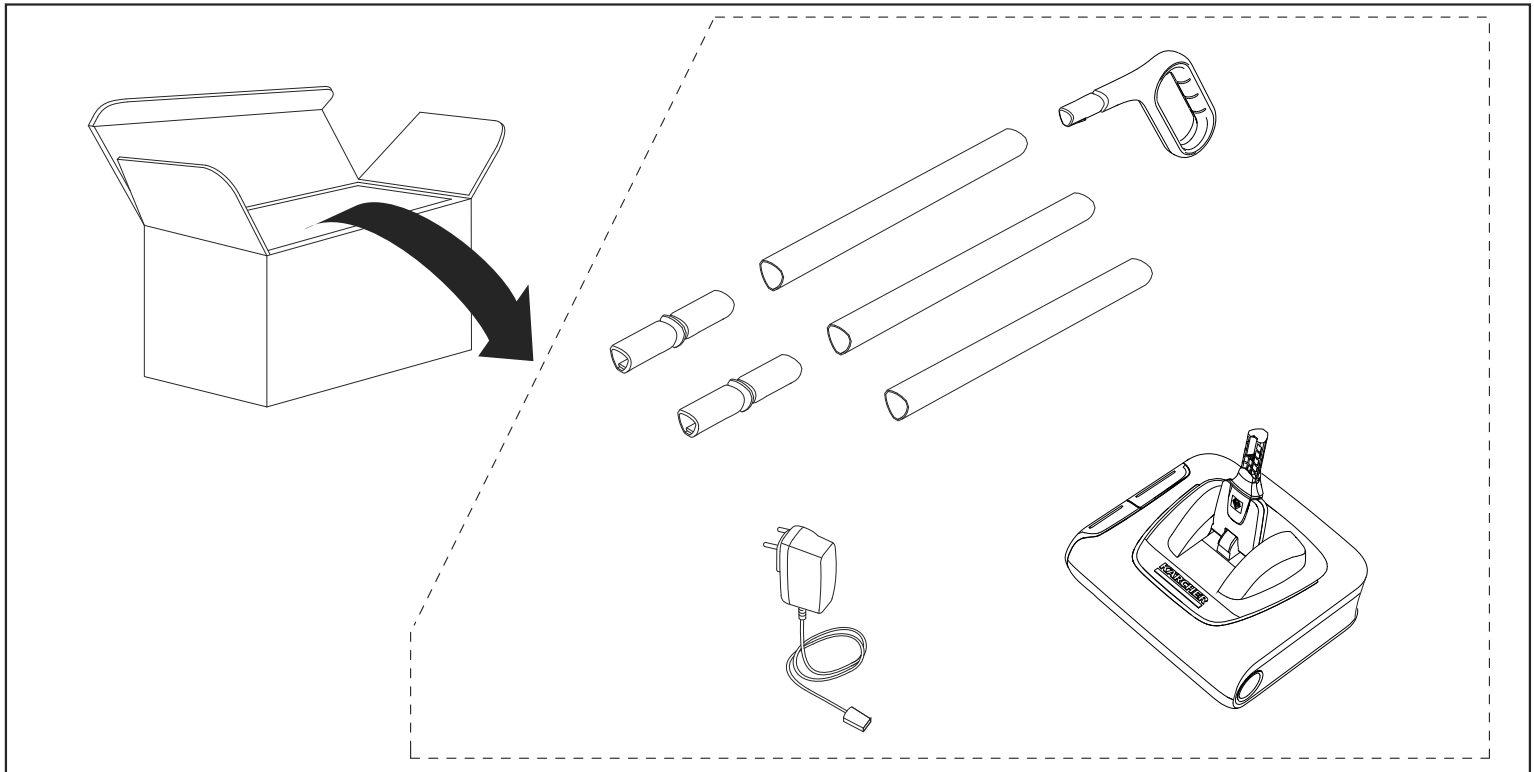

KÄRCHER

KB 5
KB 5 Premium

<p>Li-Ion</p>	<p>3,7 V</p>		<p>370 ml</p>		<p>1,2 kg</p>			
<p>nom</p>	<p>20 W</p>		<p>55 db(A)</p>		<p>180 min</p>			
	<table border="1"> <tr> <td>V</td> <td>5,5</td> </tr> <tr> <td>mA</td> <td>600</td> </tr> </table>	V	5,5	mA	600	<p>PS01</p>		<p>20/30 min</p>
V	5,5							
mA	600							